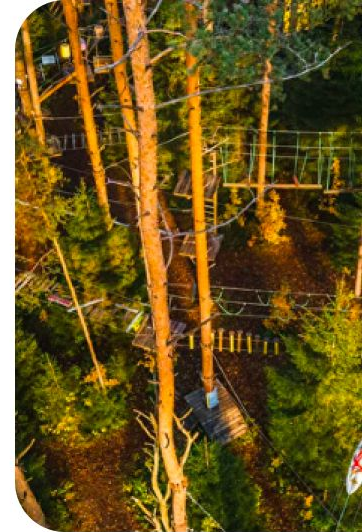

Верёвочный парк

*—новый формат ваших
мероприятий!*

УНИКАЛЬНАЯ ЛОКАЦИЯ В СОСНОВОМ ЛЕСУ

- 5 трасс для взрослых среднего уровня сложности + 3 трассы повышенной сложности
- Препятствия в виде скалолазных стен и сложных верёвочных лабиринтов, троллейные спуски и качающиеся подвесные маршруты
- Мастер-классы от инструкторов по технике прохождения испытаний на трассах разного уровня сложности.

НАШИ ВОЗМОЖНОСТИ

- Трассы любого уровня сложности
- Уютная беседка в лесу – зона отдыха и общения
- Анимационная программа
- Дополнительные возможности – оформление декора, фотозоны, командные игры, кейтеринг

ГОТОВЫЕ РЕШЕНИЯ ДЛЯ ВАШЕГО МЕРОПРИЯТИЯ:

пакет “Верёвочный парк”

Прохождение трасс веревочного парка

- Доступ ко всем трассам, соответствующим росту участника
- Инструктаж и обеспечение необходимым снаряжением