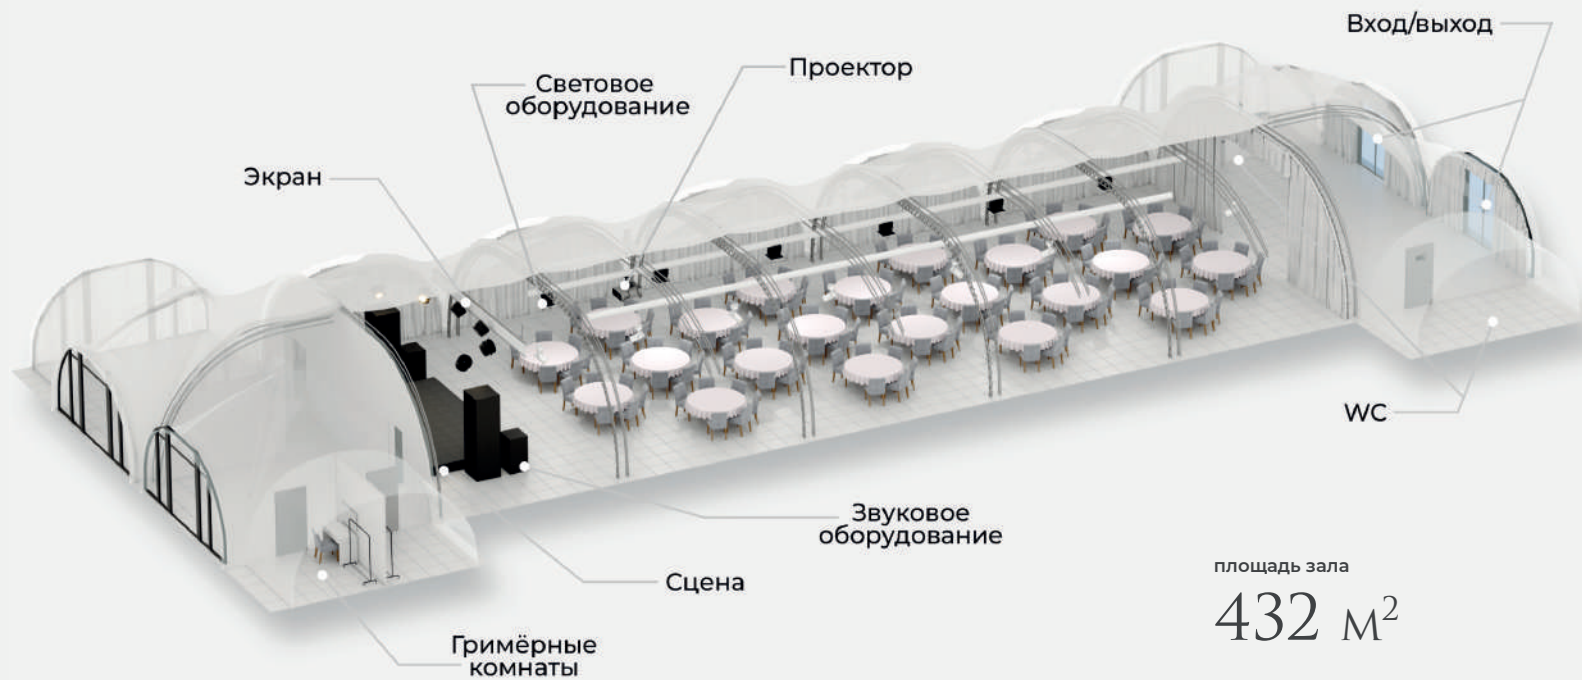

Возможные варианты рассадки:

■ **THEATRE**
до 300 человек

■ **CLASS-ROOM**
до 100 человек

■ **U-SHAPE**
до 50 человек

■ **ROUND TABLES**
до 220 человек

площадь зала

432 м²

«ЛЕСНОЙ»

ШАТЁР

Шатёр «Лесной» расположен в уединенной части курорта. Из панорамных окон открывается вид на лес и ручей. Оснащение современным оборудованием обеспечивает высокий уровень технического сопровождения мероприятия.

Вместимость:

Зал ресторана - до 50 человек

Две террасы вместимостью 35 и 30 человек

площадь зала
200 м²

Вход/выход

«В ЧАЩЕ»

РЕСТОРАН

«В Чаше» — проект, соединивший в себе панорамный ресторан на берегу лесной реки с открытым пирсом и кулинарную студию с террасой с видом на парк и фонтан. Ресторан, не просто расположенный в лесу, а символизирующий собой лес.