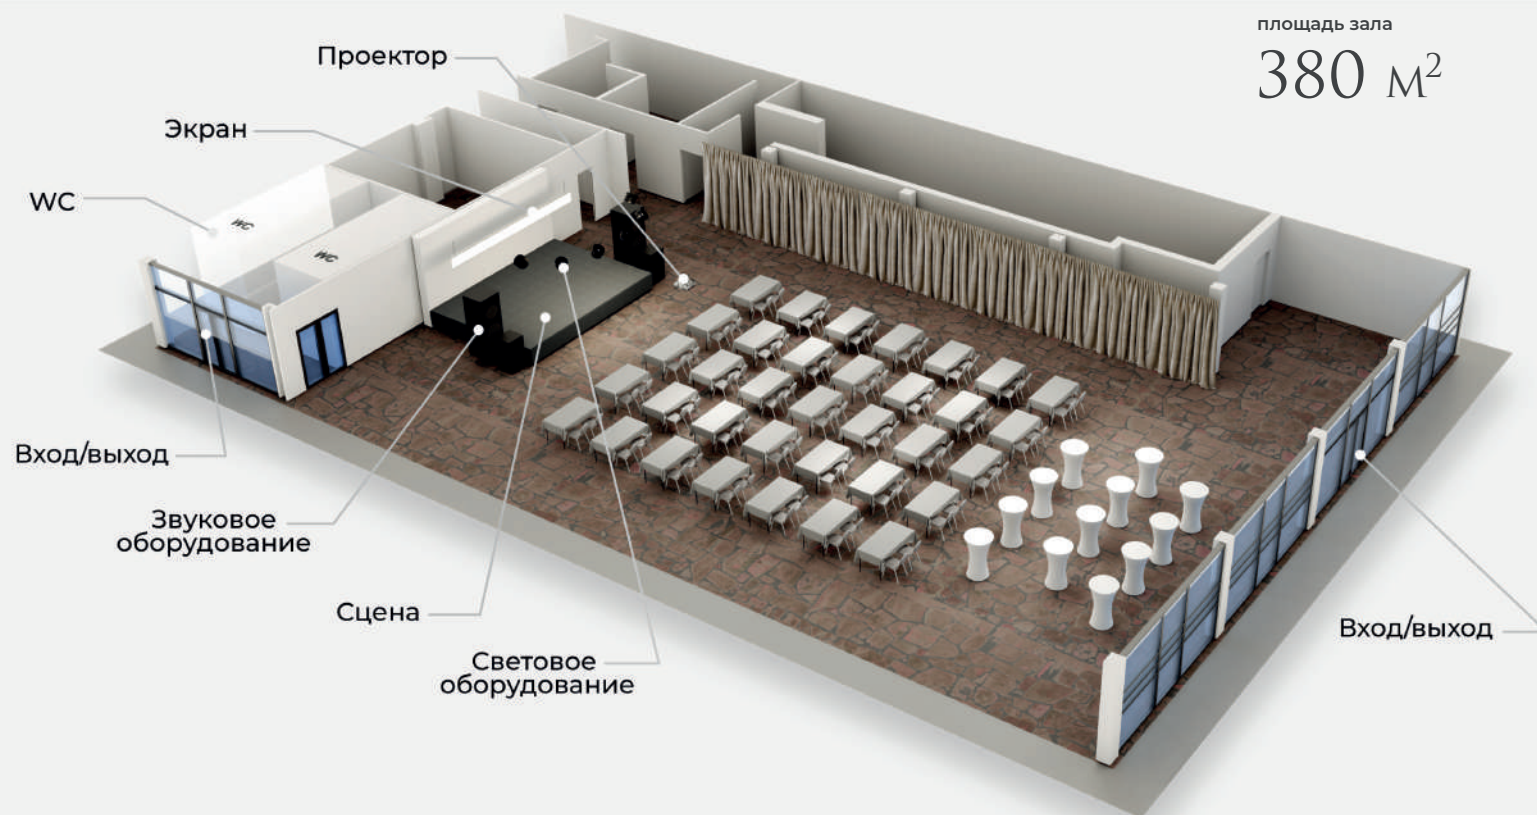

Возможные варианты рассадки:

■ **CLASS-ROOM**
до 80 человек

■ **ROUND TABLES**
до 70 человек

■ **THEATRE**
до 200 человек

APRÈS SKI

БИСТРО

Из бистро Après Ski открывается панорамный вид на склон. Площадка идеально подходит для проведения презентаций, фуршетов, банкетов, экспонирования автомобилей.

Возможные варианты рассадки:

■ **U-SHAPE**
до 100 человек

■ **ROUND TABLES**
до 320 человек

■ **THEATRE**
до 450 человек

■ **CLASS-ROOM**
до 150 человек

площадь зала
380 м²

APRÈS SKI

РЕСТОРАН

Уютный ресторан Après Ski расположен в самом центре курорта. Панорамные окна с красивыми видами, альпийский стиль шале, тёплая фактура дерева и умиротворяющий треск камина.

Вместимость:

1 этаж. Зал ресторана - до 160 человек