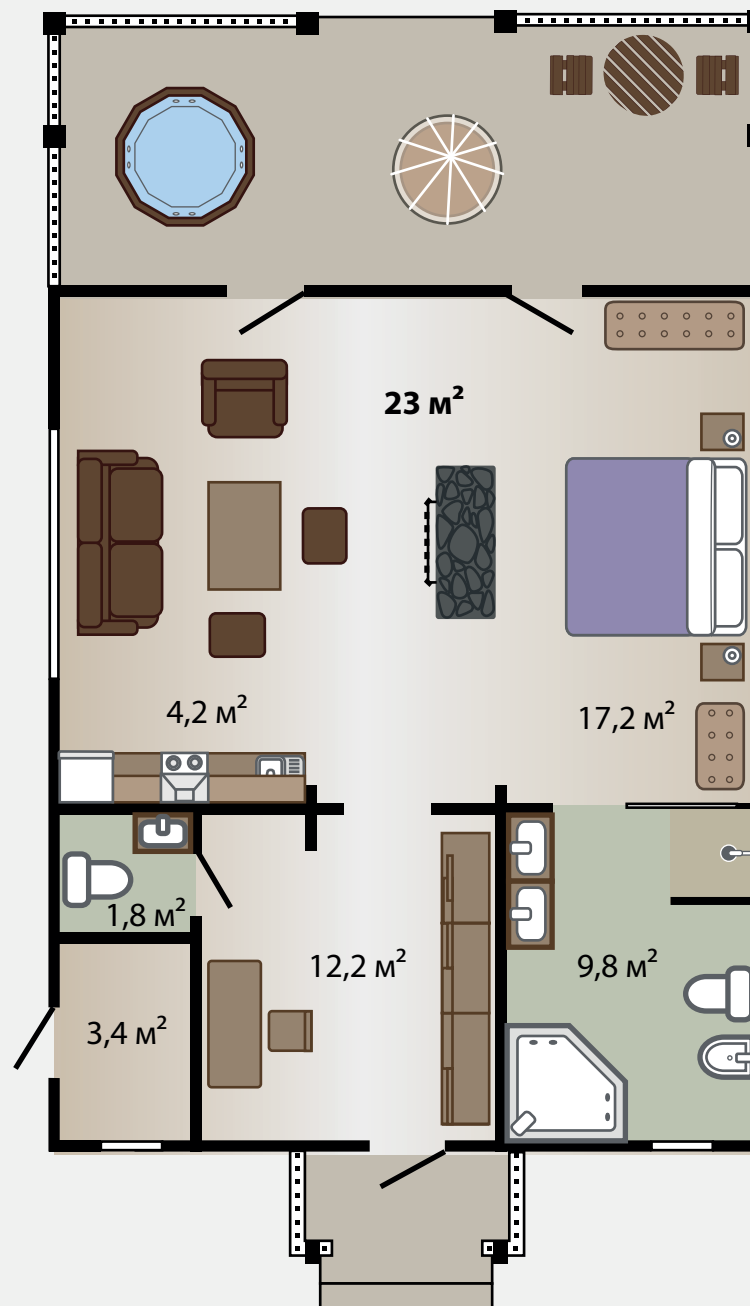

КОТТЕДЖ «ПРЕМИУМ С ДЖАКУЗИ»