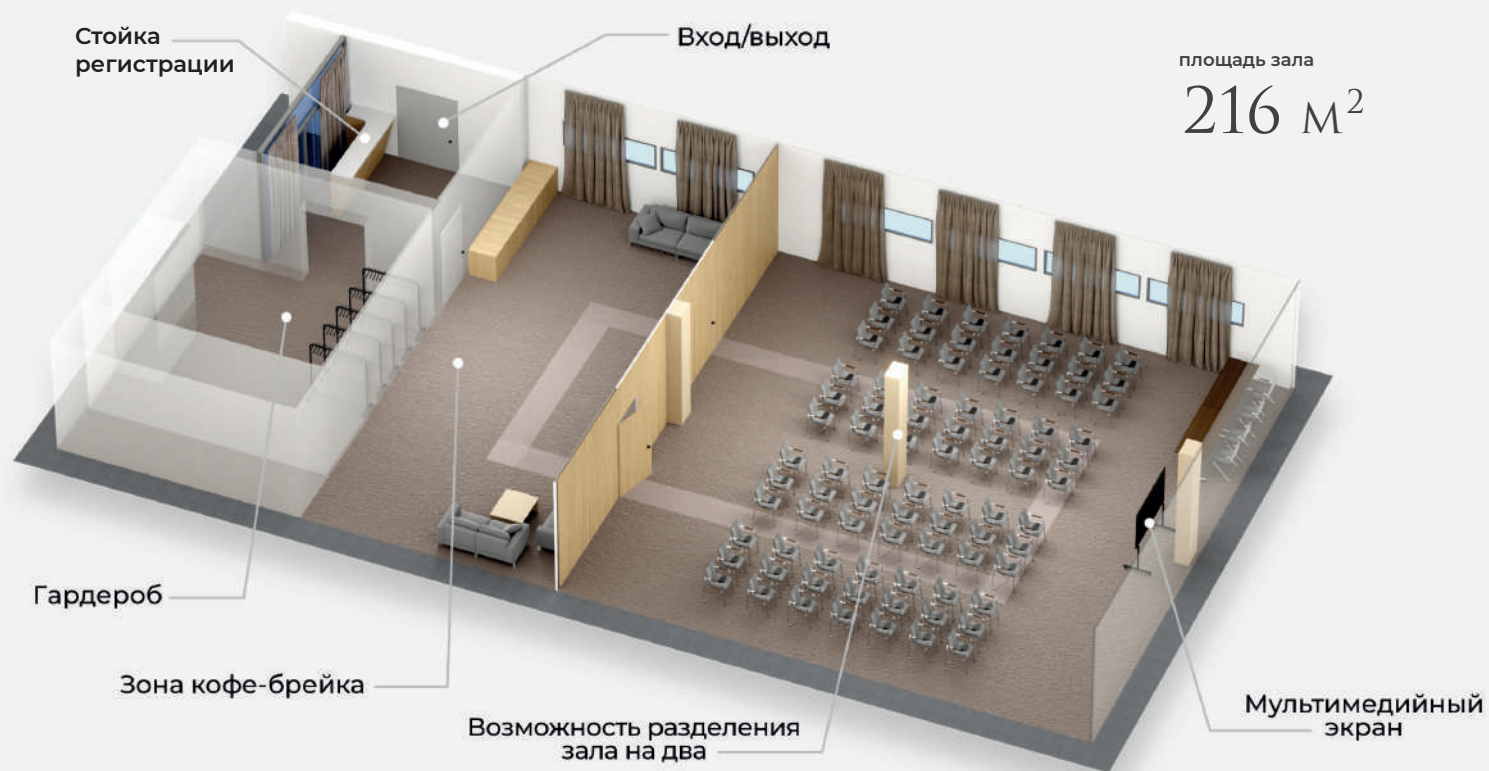

Возможные варианты рассадки:

■ **CLASS-ROOM**
до 80 человек

■ **ROUND TABLES**
до 70 человек

■ **THEATRE**
до 200 человек

APRÈS SKI

БИСТРО

Из бистро Après Ski открывается панорамный вид на склон. Площадка идеально подходит для проведения презентаций, фуршетов, банкетов, экспонирования автомобилей.