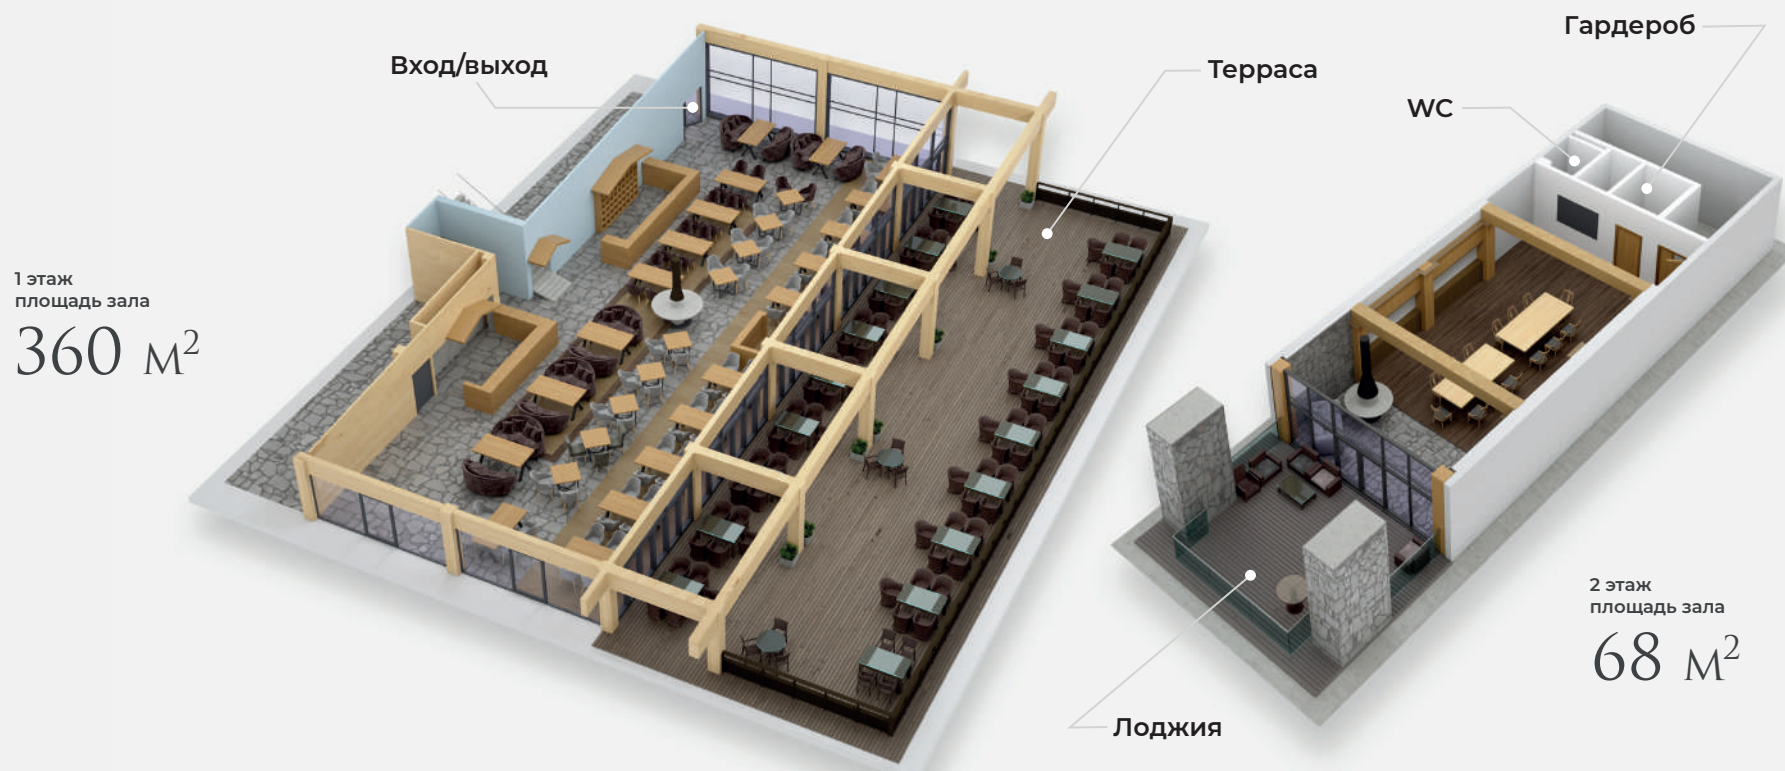

Вместимость:

1 этаж. Зал ресторана - до 160 человек

2 этаж. VIP-зал - до 30 человек

Терраса - до 120 человек