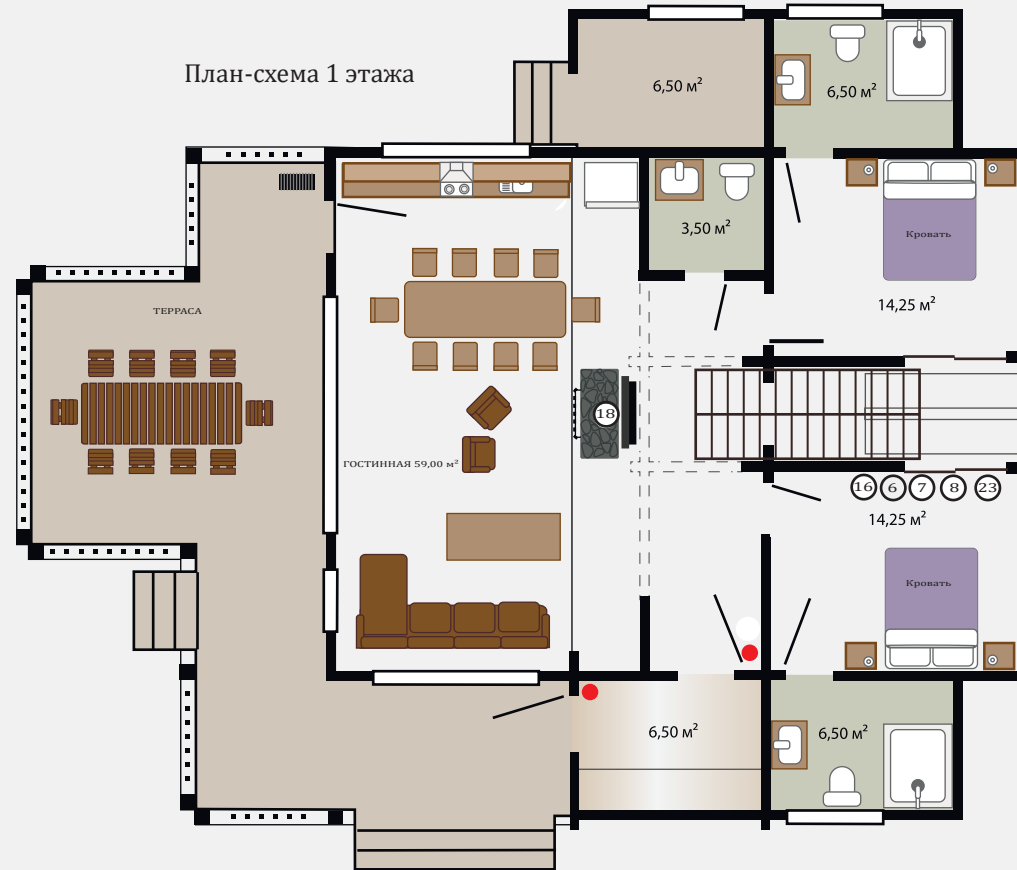

КОТТЕДЖ «СЕМЕЙНЫЙ»

План-схема 2 этажа