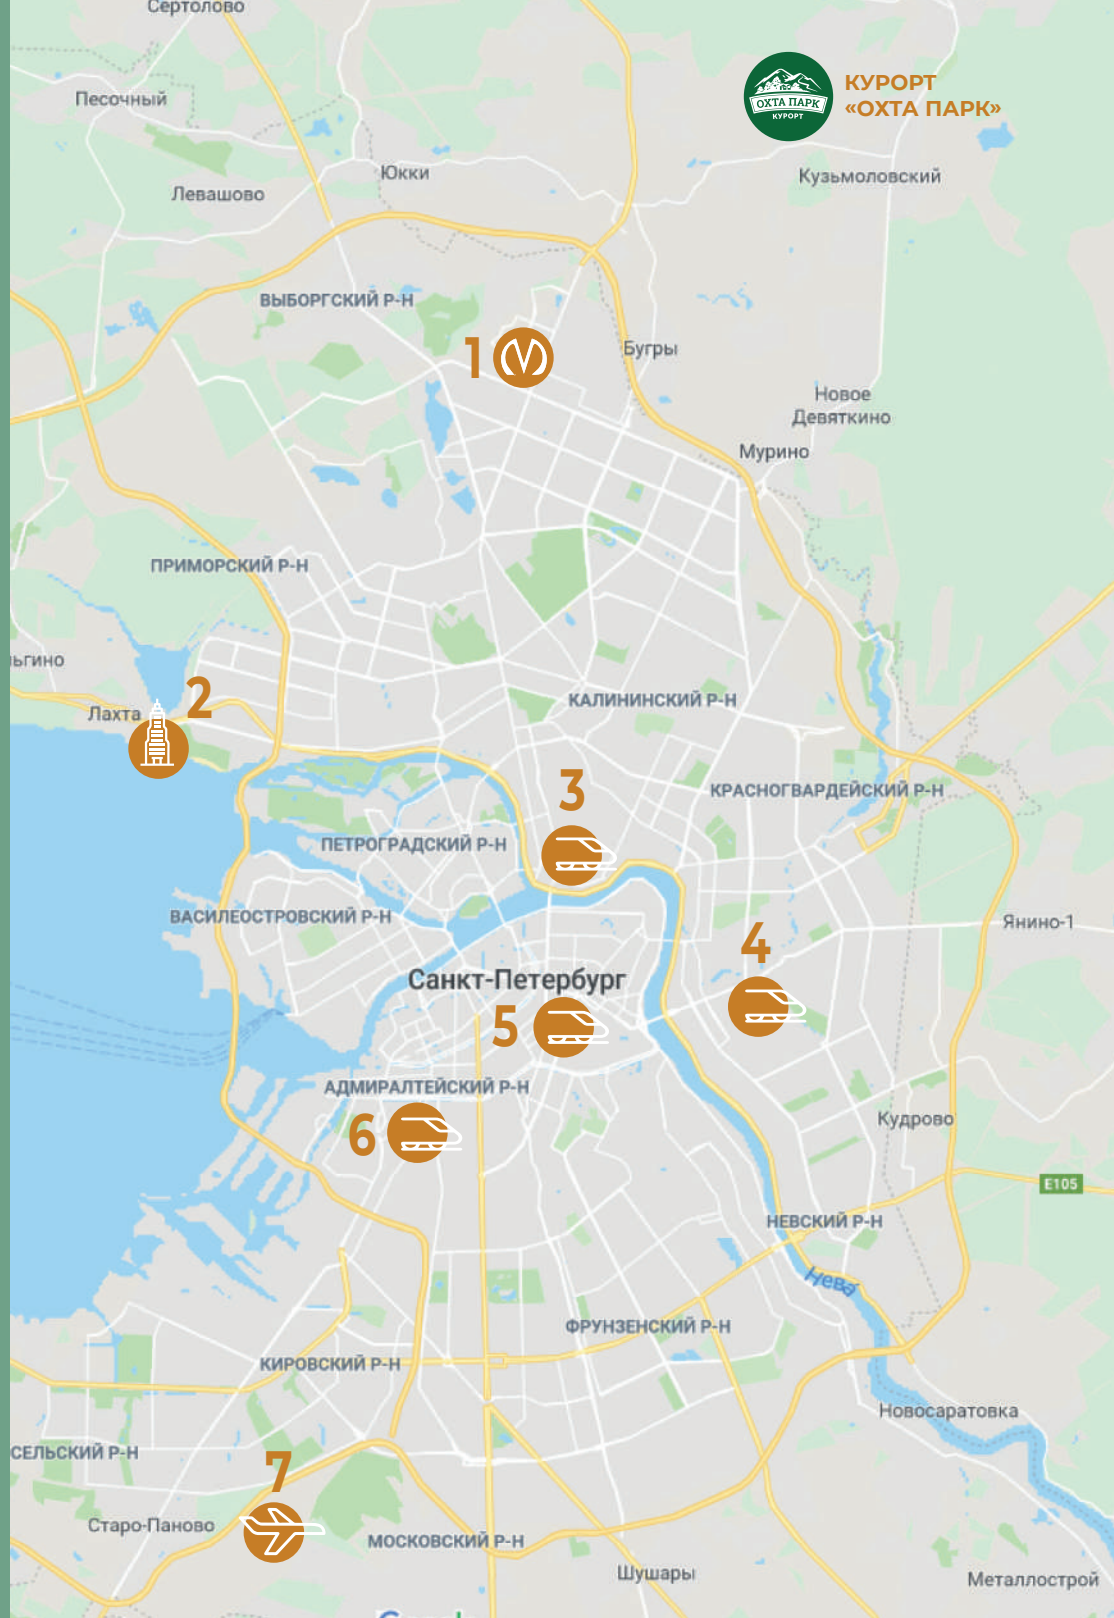

РАСПОЛОЖЕНИЕ КУОРТА

Курорт «Охта Парк» имеет удобное расположение. Путь из северной части Санкт-Петербурга занимает около 15 минут. В комфортной близости находятся ключевые городские объекты:

- 1** СТАНЦИЯ МЕТРО «ПАРНАС» - 13 КМ. (≈ 25 МИН.)
- 2** «ЛАХТА ЦЕНТР» - 33 КМ. (≈ 45 МИН.)
- 3** ФИНЛЯНДСКИЙ ВОКЗАЛ - 27 КМ. (≈ 50 МИН.)
- 4** МОСКОВСКИЙ ВОКЗАЛ - 31 КМ. (≈ 1 Ч.)
- 5** ЛАДОЖСКИЙ ВОКЗАЛ - 30 КМ. (≈ 50 МИН.)
- 6** БАЛТИЙСКИЙ ВОКЗАЛ - 33 КМ. (≈ 55 МИН.)
- 7** АЭРОПОРТ «ПУЛКОВО» - 59 КМ. (≈ 1 Ч.)