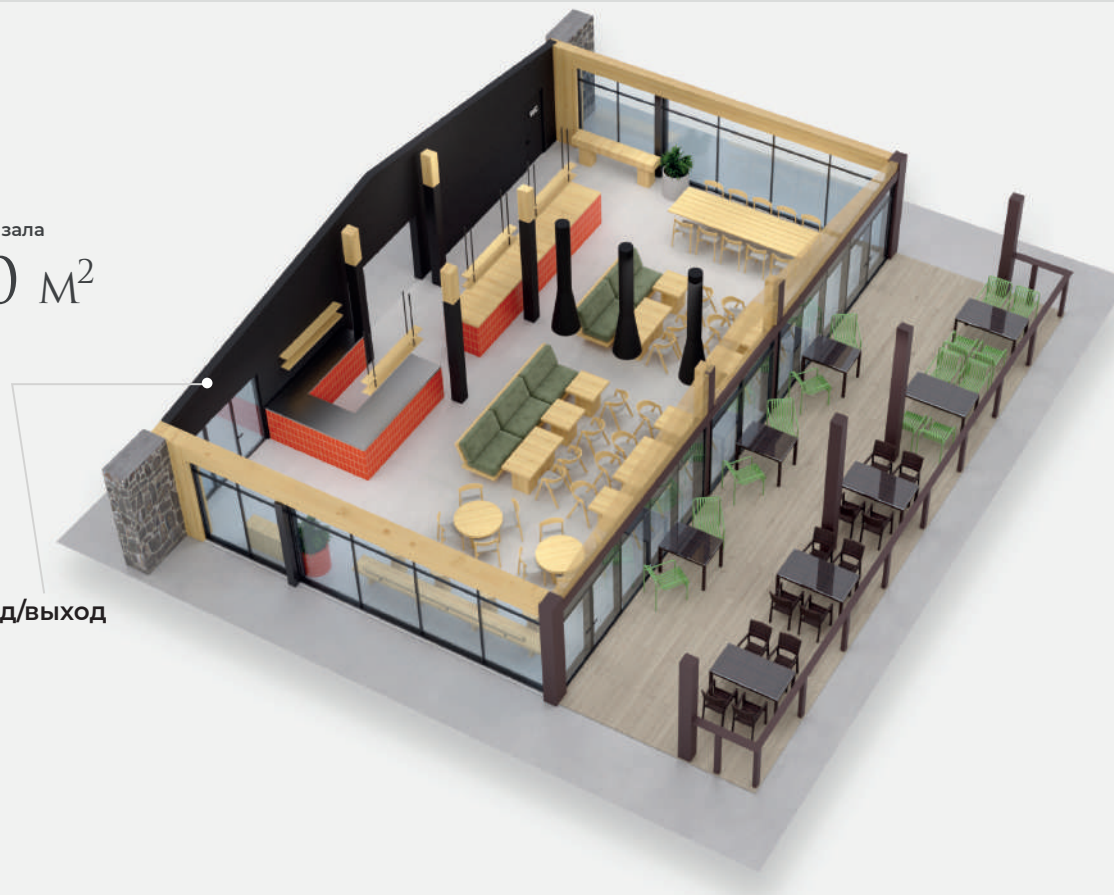

2 этаж. VIP-зал - до 30 человек

Терраса - до 120 человек

FOREST HILL

РЕСТОРАН

В интерьере ресторана Forest Hill объединены современный дизайн и экологичность. Использование натуральных материалов и текстур подчёркивает расположение заведения и близость с природой.

Вместимость:

Зал ресторана - до 50 человек

Две террасы вместимостью 35 и 30 человек

площадь зала
200 м²

Вход/выход

«В ЧАЩЕ»

РЕСТОРАН

«В Чаше» — проект, соединивший в себе панорамный ресторан на берегу лесной реки с открытым пирсом и кулинарную студию с террасой с видом на парк и фонтан. Ресторан, не просто расположенный в лесу, а символизирующий собой лес.