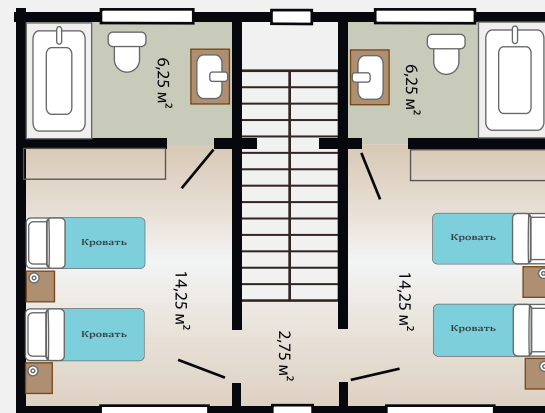

КОТТЕДЖ «СЕМЕЙНЫЙ»

План-схема 2 этажа